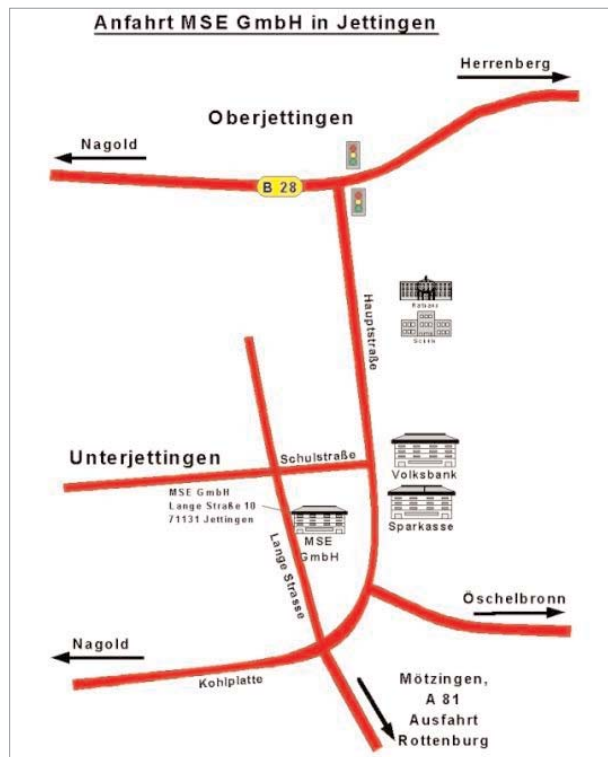

Anfahrt

MSE GmbH
Lange Straße 10
71131 Jettingen

Tel.: +49 (0)7452-87 38 90
Fax: +49 (0)7452-87 36 92

info@mse-electronics.de
www.mse-electronics.de